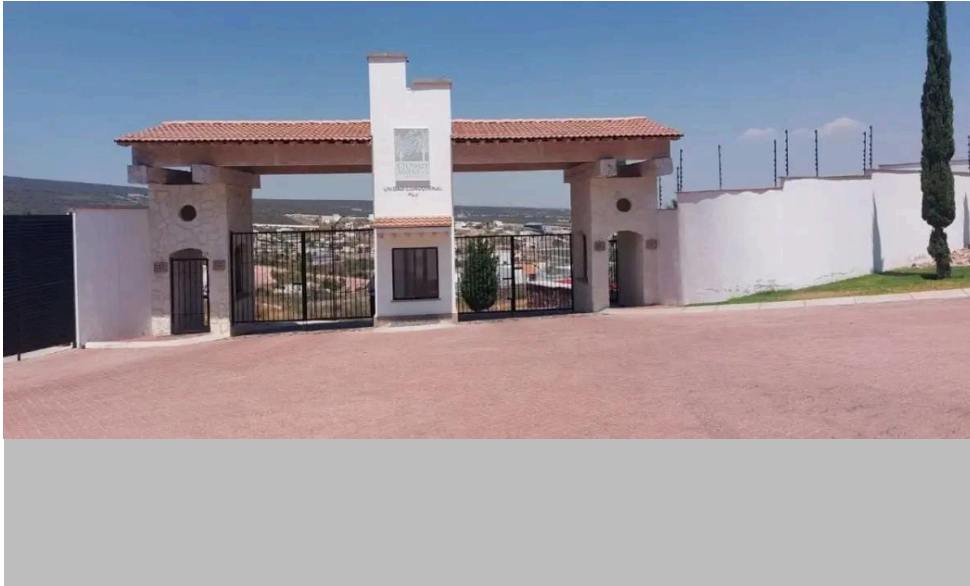

Real House Qro
Corregidora, Querétaro
realhousequeretaro@outlook.com
+52 4423867378

Ciudad Maderas Montaña, El Marqués, Querétaro

Terreno en venta en Ciudad Maderas Montaña

\$540,000 MXN EN VENTA

120 m²
Terreno

1
Nivel

MX24-JO3664
Código

Descripción

DESCRIPCIÓN:

Se ofrece en venta un terreno en la zona de Ciudad Maderas, ubicado en Montaña, El Marqués, a tan solo 15 minutos del Parque Industrial Bernardo Quintana-Parque Opción.

El terreno tiene unas medidas de 6 metros de ancho por 20 metros de largo, lo que da un total de 120 m². Cuenta con contrato de agua y servicio de luz, lo que hace que esté listo para construir la casa de tus sueños.

GENERAL

Accesibilidad para adultos mayores Seguridad 24 horas

RECREACIÓN

Alberca Área de juegos infantiles Cancha de pádel Fogadero Gimnasio Salón de usos múltiples

Ver en Navegador

Datos Complementarios

Área de juego • Casa club • Jardín